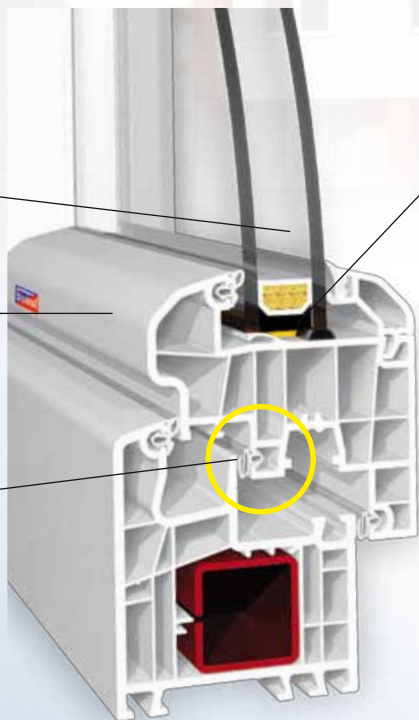

..... středové těsnění

výraznou mírou zvyšuje hodnotu tepelné izolace, zvyšuje vodotěsnost před hnaným deštěm - profil odolává zatékání až do **1250 Pa**, pevná přepážka brání vypáčení kování při vloupání, chrání kování před vlivy počasí .....