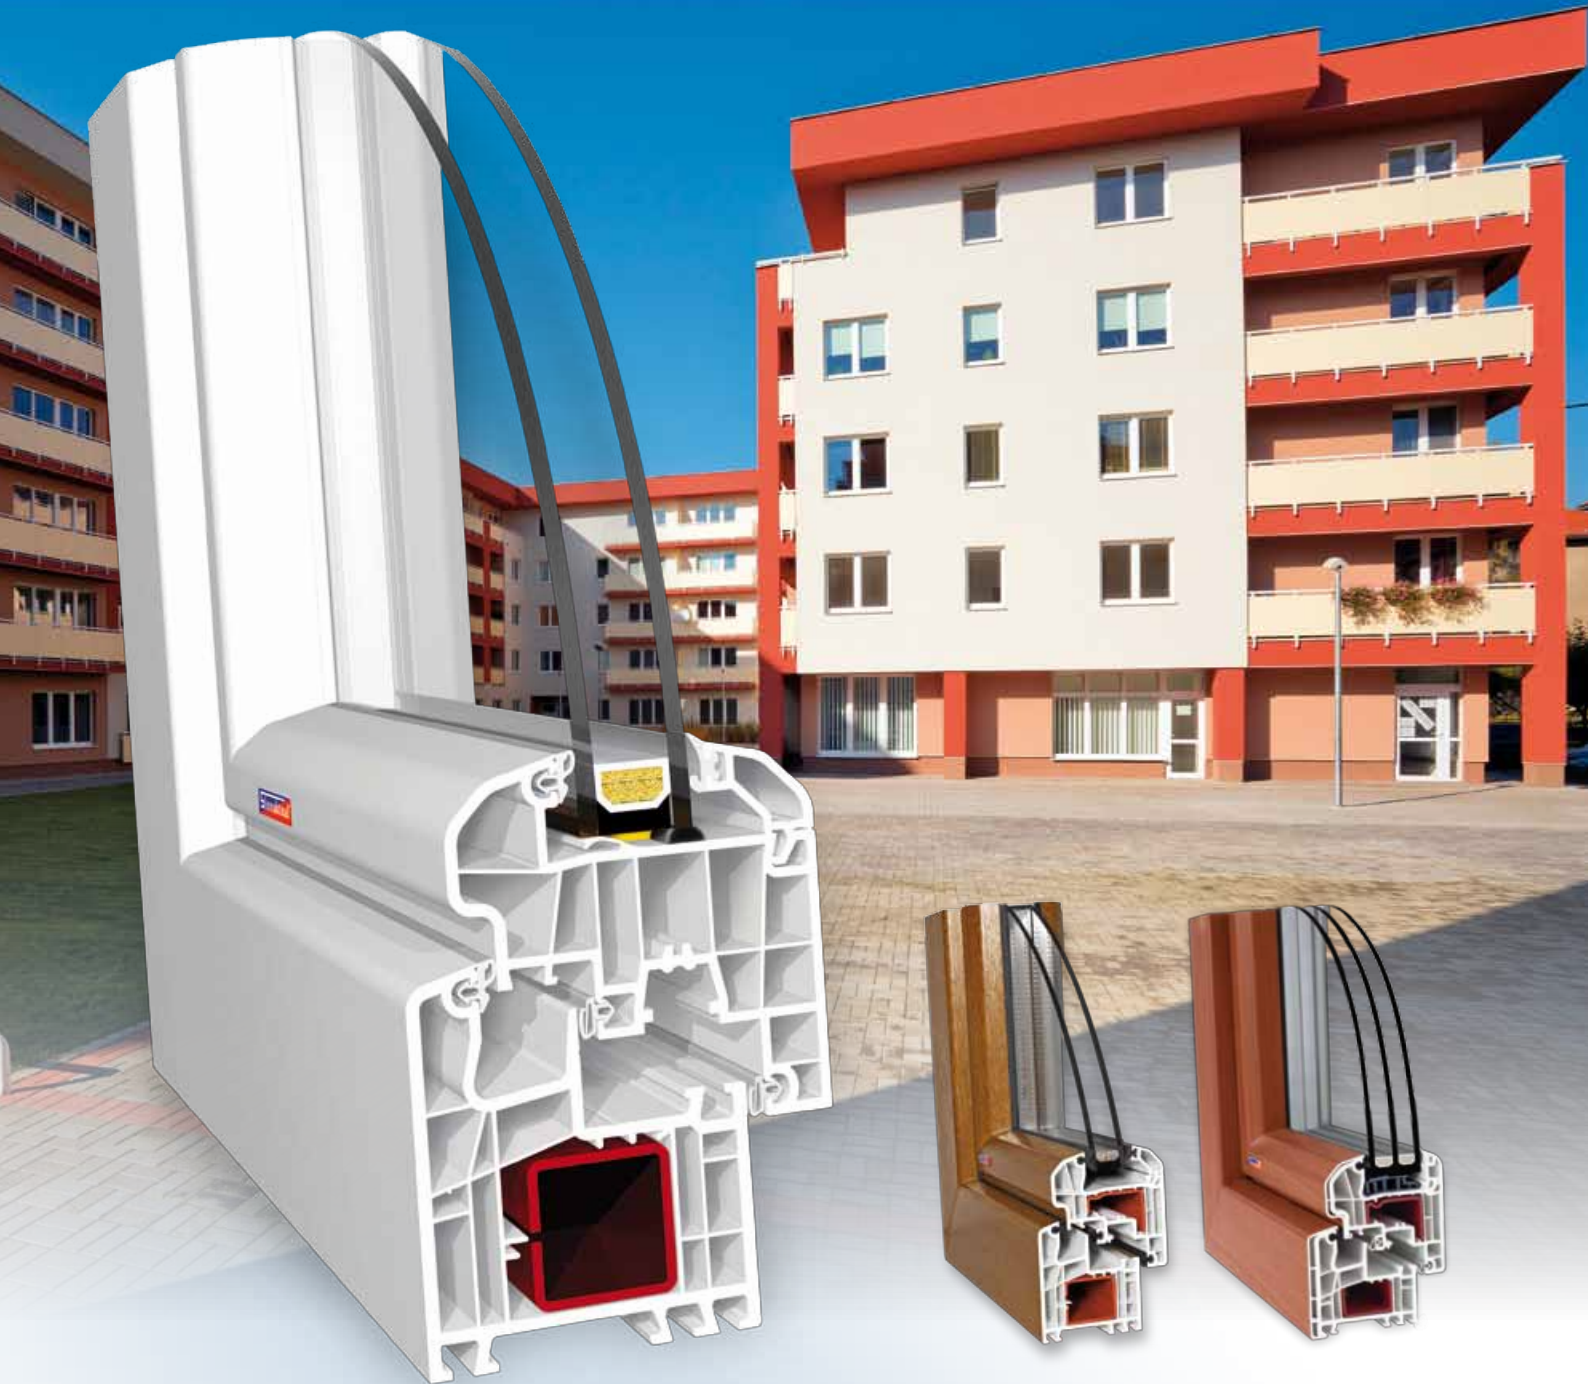

okna pro život

o k n a a d v e ř e

Slovaktual®

více než **20 let** na trhu

Slovaktual STANDARD - OL

Standardní systém
s vynikajícími tepelněizolačními
vlastnostmi

TUV NORD CERT
GREEN

ISO 9001

TUV NORD CERT
GREEN

ISO 14001

TUV NORD CERT
GREEN

DIN EN ISO 18001

člen skupiny
AFG
Arbonia-Forster-Holding AG

www.slovaktual.eu

SLOVAKTUAL s. r. o., SK - 972 16 Pravenec 272, tel.: +421 46 544 7432, 544 7916, e-mail: slovaktual@slovaktual.sk